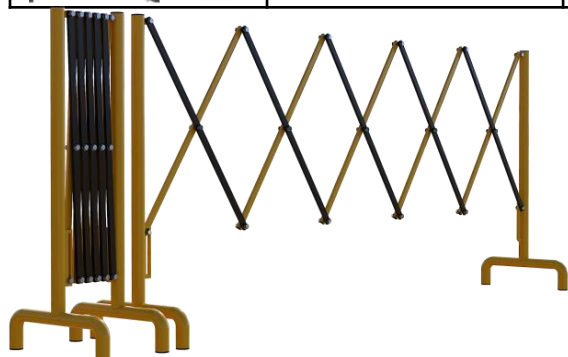

Дръжка Неръждаема Стомана/трба 40x40

Полиран – **500 лв**
Боядисани – **550 лв**

Заклучване за паркиране
ГОЛЯМ – **70 лв / бр**
МАЛКО – **65 лв / бр**