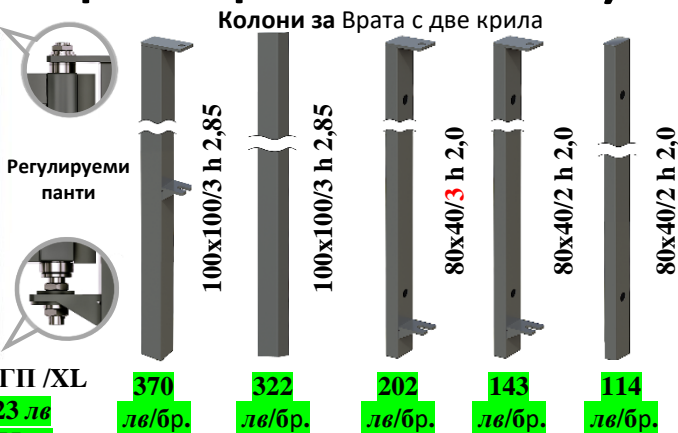

Врата Ограда ЕКО XL/ГП/ (Горещо поцинкована !!!)

1850x3400/18 - **2321 лв**

1850x3400/23 - **2393 лв**

1850x900/18 - **1023 лв**

1850x900/23 - **1055 лв**

CISA Електрически заключващ механизъм

CISA заключващ механизъм

Колони за Врата Плъзгаща / Конзолна

Котва за Аксессуары
515 лв (1,5м-2,0м)/ ГП -810 лв
640 лв (2,1м-2,5м)/ ГП -1030 лв
770 лв (2,6м-3,2м)/ ГП -1240 лв

Врата Ограда ЕКО XL цена / м2 !!!

Врата с включена Пешеходна врата + 15%

Ограда ЕКО XL	Врата с две крила		Пешеходна врата (Няма заключващ механизъм)		Врата Bi-Folding	Врата Плъзгаща	Врата Конзолна	
	BA	BA-xl	Няма заключващ механизъм!!!		Няма Аксессуары !!!	Аксессуары включени	Аксессуары включени /800кг Comunello +20%	
			BA	BA-xl				гп
XL-23	399	407	596	614	604	474	773	
XL-11	371	379	558	583	571	443	740	
XL-14	376	384	564	587	577	448	744	
XL-16	382	390	570	590	582	454	747	
XL-18	387	395	576	593	586	459	750