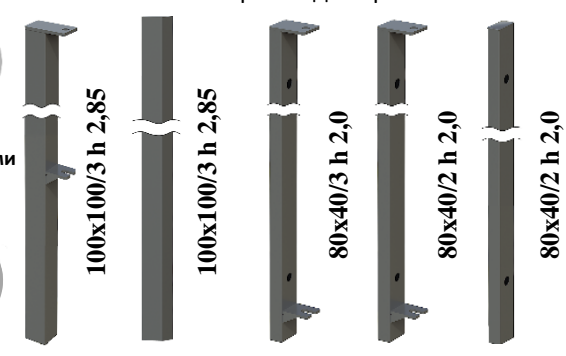

Дължината на оградата от 3 до 3 мм !!!//Минимална цена на оградата (0,5m²)//Минимална цена на портите (1,0m²)

Врата Вертикална Ограда Лукс /ГП/ (Горещо поцинкована !!!)

Колони за Врата с две крила

Врата с две крила /ГП/ GP 1850x3400/99 RAL