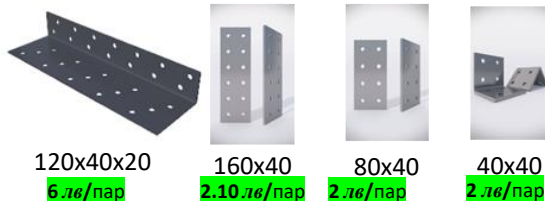

Вертикална Ограда ЕКО XL (разглобен)

Кутия Ограда Вертикален ламел

Кутия Вертикален ламел

Кутия Поцинкована трба

XL/23

Вертикален ламел

Вертикален ламел XL 100x1500 (RAL)

10 лв / бр

Вертикален ламел XL (RAL) 7 лв / л.м.

Поцинкован профил

Поцинкован профил 40x27/ Перфориран

(RAL) L-2000 35 лв / бр

Поцинкована профил 40x27/ Перфориран

(RAL) 18 лв / л.м.

XL/18

Боядисана ограда над 2500мм +20% върху калкулираната цена

КОМПЛЕКТИ Ограда ЕКО XL СТАНДАРТЕН (разглобен)

Комплект	RAL/Наличност	Вертикален ламел	Стъпка	Поцинкована трба	Нитове	Тегло	Цена /Комплект
XL 600X2000/23 двойно	856 / 801	23 бр.	двойно	L-2000 / 2 бр	107 бр.	9 кг	167 лв.
XL 1500X2000/23 двойно	856 / 801	23 бр.	двойно	L-2000 / 3 бр	153 бр.	20 кг	347 лв.
XL 1800X2000/23 двойно	856 / 801	23 бр.	двойно	L-2000 / 3 бр	153 бр.	23 кг	395 лв.
XL 600X2000/18	856 / 801	18 бр.	10 мм	L-2000 / 2 бр	85 бр.	8 кг	146 лв.
XL 1500X2000/18	856 / 801	18 бр.	10 мм	L-2000 / 3 бр	123 бр.	17 кг	294 лв.
XL 1800X2000/18	856 / 801	18 бр.	10 мм	L-2000 / 3 бр	123 бр.	19 кг	332 лв.

НАПРАВЕН ПО
ПОРЪЧКА !!!

Цена/м²

Панелни елементи

XL / 23 Dublu (75 мм)	155 лв/м²	- Вертикален ламел XL /Поцинкована/Перфориран - Вертикален ламел - Нитове Максимална възможна дължина 3000 мм !!!
XL / 11 (75 мм)	100 лв/м²	
XL / 14 (40 мм)	110 лв/м²	
XL / 16 (23 мм)	120 лв/м²	
XL / 18 (10 мм)	130 лв/м²	

Крепешни елементи за Ограда ЕКО XL

Стандартни цветове RAL

90031

Бяло
ТЕХТ

70301

Сиво-бежово
ТЕХТ

70121

Сив
ТЕХТ

70161

Антрацит
ТЕХТ

90051

Черен
ТЕХТ

80191

Кафяво-Сиво
ТЕХТ

80171

Шоколадово кафяво
ТЕХТ

Дължината на оградата от 3 до 3 мм !!!//Минимална цена на оградата (0,5м²)//Минимална цена на портите (1,0м²)