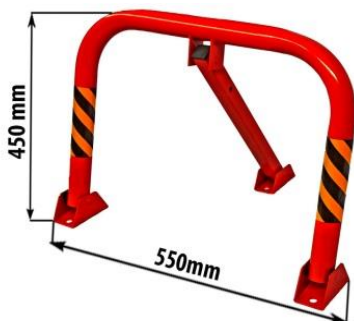

Дръжка Неръждаема Стомана/трба 40x40

Полиран – **500 лв**
Боядисани – **550 лв**

Заклучване за паркиране
ГОЛЯМ – **70 лв / бр**
МАЛКО – **65 лв / бр**