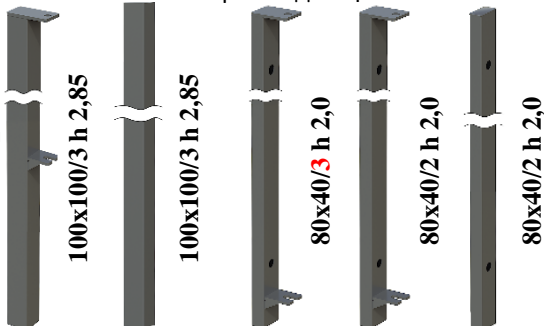

Врата Ранчо ЕКО XL-O/ГП/ (Горещо поцинкована !!!)

Пешеходна врата с Включена механична брава!!!

Регулируеми панти

Колони за Врата с две крила

ДВУКРИЛА ВРАТА /ГП/XL-O 1850x3400/23
RAL **Стандартен!!!** 2937-00 лв / бр.

Пешеходна врата /ГП/ XL-O 1850x900/23

RAL **Стандартен!!!** 1224-00 лв / бр.

370 лв/бр.

322 лв/бр.

202 лв/бр.

143 лв/бр.

114 лв/бр.

CISA Електрически заключващ механизъм

440 лв / КОМ

Колони за Врата Плъзгаща / Конзолна

Колона / ГП / Поддържа 336 лв / бр.

Колона / ГП / СТОП Конз 336 лв / бр.

Колона / ГП / СТОП Плъз 336 лв / бр.

CISA заключващ механизъм

230 лв / КОМ

Врата Плъзгаща /ГП/ XL-O 1870x4000/23 RAL **Стандартен!!!** 3712-00 ле / бр.

Котва за Аксессуары
- 515 лв (1,5м-2,0м)/ГП-810 лв
- 640 лв (2,1м-2,5м)/ГП-1030 лв
- 770 лв (2,6м-3,2м)/ГП-1240 лв

Аксессуары Конзолна

400 кг и 800 кг +350 мм при отваряне
Comunello +500 мм при отваряне

Рамка ПОДДЪРЖА за Аксессуары ГП - 34 лв / бр

Рамка СТОП за Аксессуары ГП - 34 лв / бр

Врата РАНЧО ЕКО XL-O цена / м2 !!!

Врата с включена Пешеходна врата + 15%

ОГРАДА РАНЧО ЕКО XL-O	Врата с две крила		Пешеходна врата (Няма заключващ механизъм)		Врата Bi-Folding	Врата Плъзгаща	Врата Конзолна
	BA	BA-XI	Няма заключващ механизъм!!!				
			BA	BA-XI	ГП	Аксессуары включени	Аксессуары включени /800кг Comunello +20%
XL-O / 23 Двойно	490	500	703	725	715	521	773
XL-O / 11 (70мм)	461	471	656	699	692	495	738
XL-O / 14 (40мм)	467	477	662	703	695	501	744
XL-O / 16 (20мм)	473	483	668	706	698	506	750
XL-O / 18 (10мм)	481	490	688	709	701	511	757