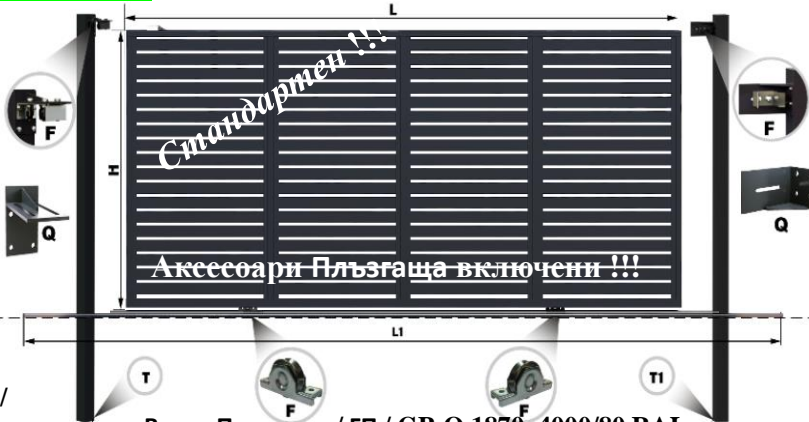

CISA Електрически заключващ механизъм

440 лв / ком

Колони за Врата Плъзгаща / Конзолна

CISA заключващ механизъм

230 лв / ком

Колона / ГП / Поддържа 336 лв / бр.
 Колона / ГП / СТОП Конз 336 лв / бр.
 Колона / ГП / СТОП Плъз 336 лв / бр.