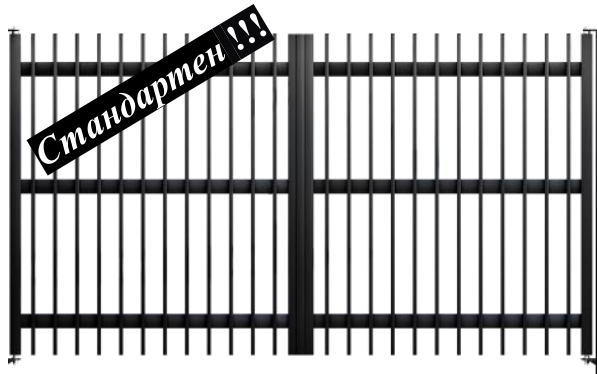

Дължината на оградата от 3 до 3 мм !!!//Минимална цена на оградата (0,5m²)//Минимална цена на портите (1,0m²)

Врата Вертикална Ограда Лукс /ГП/ (Горещо поцинкована !!!)

Колони за Врата с две крила

Врата с две крила /ГП/ GP 1850x3400/99 RAL