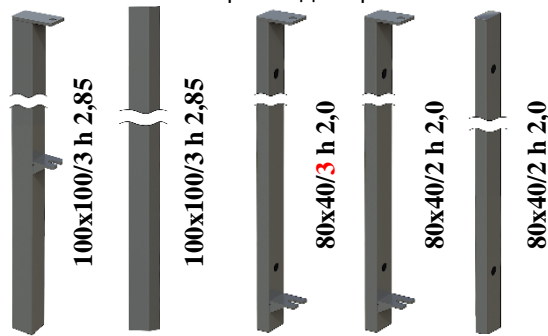

Колони за Врата с две крила

370 лв./бр.
322 лв./бр.
202 лв./бр.
143 лв./бр.
114 лв./бр.

Врата с две крила / ГП /GJ/40 1850x3400/90 RAL Стандартен!!! 2982-00 лв. / бр.

Пешеходна врата / ГП /GJ/40 1850x900/90 RAL Стандартен!!!

1249-00 лв./бр.

CISA Електрически заключващ механизъм

440 лв / КОМ

CISA заключващ механизъм

230 лв / КОМ

Колони за Врата Плъзгаща / Конзолна