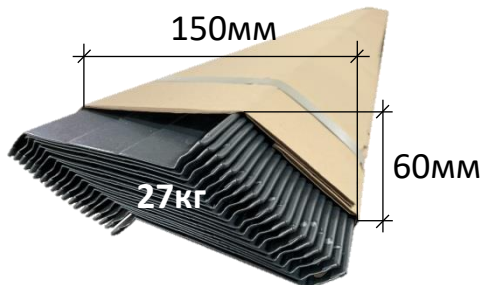

Щора Ограда GJ/ 60-0.85мм (разглобен)

Щора Ограда **СТАНДАРТЕН**

Кутия Ламели

Кутия с Рамки

Боядисана ограда над 2500мм +20% върху калкулираната цена

РАМКИ ЩОРА

Дебелина профил **1.15 мм !!!**

1530x2000/80 **90 лв / КОМ**