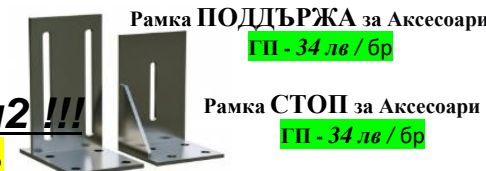

Дължината на оградата от 3 до 3 мм !!!//Минимална цена на оградата (0,5м²)//Минимална цена на портите (1,0м²)

Врата Ограда ЕКО XL/ГП/ (Горещо поцинкована !!!)

Врата с две крила /ГП/BA/XL

1850x3400/18 - **2321 лв**

1850x3400/23 - **2393 лв**

Пешеходна врата / ГП /XL

1850x900/18 - **1023 лв**

1850x900/23 - **1055 лв**

CISA Електрически заключващ механизъм

CISA заключващ механизъм

Колони за Врата Плъзгаща / Конзолна

Котва за Аксессуары
515 лв (1,5м-2,0м)/ ГП -810 лв
640 лв (2,1м-2,5м)/ ГП -1030 лв
770 лв (2,6м-3,2м)/ ГП -1240 лв

Врата Ограда ЕКО XL цена / м2 !!!

Врата с включена Пешеходна врата + 15%

Ограда ЕКО XL	Врата с две крила		Пешеходна врата (Няма заключващ механизъм)		Врата Bi-Folding	Врата Плъзгаща	Врата Конзолна
	BA	BA-xl	Няма заключващ механизъм!!!		Няма Аксессуары !!!	Аксессуары включени	Аксессуары включени /800кг Comunello +20%
			BA	BA-xl			
XL-23	399	407	596	614	604	474	773
XL-11	371	379	558	583	571	443	740
XL-14	376	384	564	587	577	448	744
XL-16	382	390	570	590	582	454	747
XL-18	387	395	576	593	586	459	750