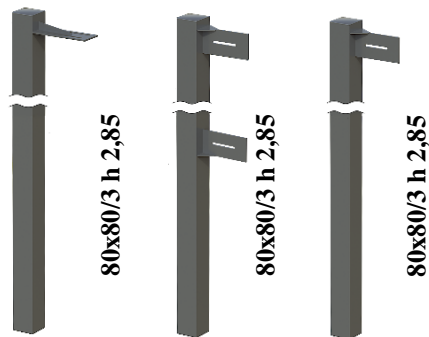

Врата с две крила /ГП /GP-O 1850x3400/80 RAL **Стандартен!!! 3597-00 лв / бр.**

Пешеходна врата /ГП/ GP-O 1850x900/80 RAL **Стандартен!!! 1542-00 лв / бр.**

370 лв./бр. 322 лв./бр. 202 лв./бр. 143 лв./бр. 114 лв./бр.

CISA Електрически заключващ механизъм

440 лв / ком

Колони за Врата Плъзгаща / Конзолна