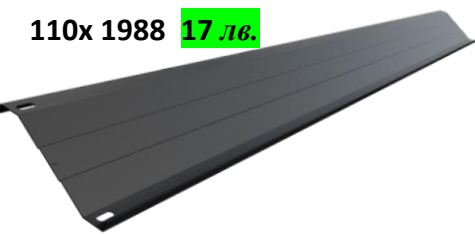

Щора Ограда /40-0.7мм (разглобен)

Щора Ограда **СТАНДАРТЕН**

Кутия с Ламели

Кутия с рамки

Боядисана ограда над 2500мм +20% върху калкулираната цена

ЩОРА ЛАМЕЛИ /40

Дебелина Ламела **0.7 мм !!!**

110x 1988 **17 лв.**

РАМКИ ЩОРА /40

Дебелина профил **1.2 мм !!!**

1544x2000/90 **78 лв.**

1904x2000/90 **91 лв.**

КОМПЛЕКТ ЩОРА ОГРАДА GJ/40

Поцинковани / боядисани в електростатично поле при 200°C

КОМПЛЕКТ ЩОРА ОГРАДА GJ/40 СТАНДАРТЕН (разглобен)