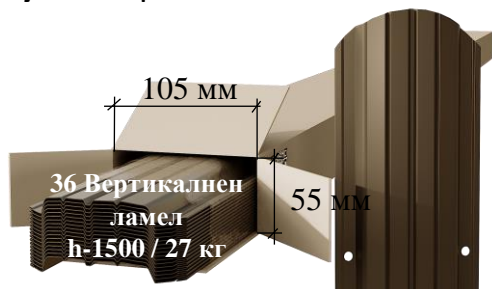

Вертикална Ограда ЕКО XL (разглобен)

Кутия Ограда Вертикален ламел

Кутия Вертикален ламел

Кутия Поцинкована трба