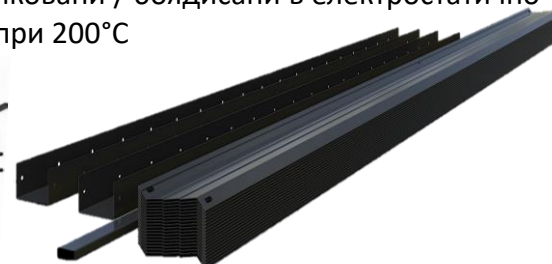

Щора Ограда /40-0.7мм (разглобен)

Щора Ограда **СТАНДАРТЕН**

Кутия с Ламели

Кутия с рамки

Боядисана ограда над 2500мм +20% върху калкулираната цена

ЩОРА ЛАМЕЛИ /40

Дебелина Ламела **0.7 мм !!!**

110x 1988 **17 лв.**

РАМКИ ЩОРА /40

Дебелина профил **1.2 мм !!!**

1544x2000/90 **78 лв.**

1904x2000/90 **91 лв.**

КОМПЛЕКТ ЩОРА ОГРАДА GJ/40

Поцинковани / боядисани в електростатично поле при 200°C

КОМПЛЕКТ ЩОРА ОГРАДА GJ/40 СТАНДАРТЕН (разглобен)