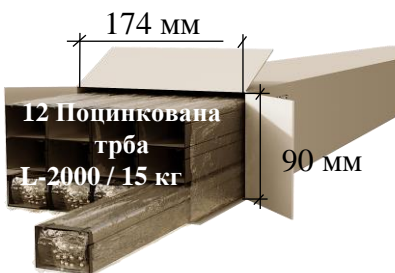

Вертикална Ограда ЕКО XL (разглобен)

Кутия Ограда Вертикален ламел

Кутия Вертикален ламел

Кутия Поцинкована трба

XL/23

Вертикален ламел

Вертикален ламел XL 100x1500 (RAL)

10 лв / бр

Вертикален ламел XL (RAL) 7 лв / л.м.

Поцинкован профил

Поцинкован профил 40x27/ Перфориран

(RAL) L-2000 35 лв / бр

Поцинкована профил 40x27/ Перфориран

(RAL) 18 лв / л.м.

XL/18

Боядисана ограда над 2500мм +20% върху калкулираната цена

КОМПЛЕКТИ Ограда ЕКО XL СТАНДАРТЕН (разглобен)

Комплект	RAL/Наличност	Вертикален ламел	Стъпка	Поцинкована трба	Нитове	Тегло	Цена /Комплект
XL 600X2000/23 двойно	856 / 801	23 бр.	двойно	L-2000 / 2 бр	107 бр.	9 кг	167 лв.
XL 1500X2000/23 двойно	856 / 801	23 бр.	двойно	L-2000 / 3 бр	153 бр.	20 кг	347 лв.
XL 1800X2000/23 двойно	856 / 801	23 бр.	двойно	L-2000 / 3 бр	153 бр.	23 кг	395 лв.
XL 600X2000/18	856 / 801	18 бр.	10 мм	L-2000 / 2 бр	85 бр.	8 кг	146 лв.
XL 1500X2000/18	856 / 801	18 бр.	10 мм	L-2000 / 3 бр	123 бр.	17 кг	294 лв.
XL 1800X2000/18	856 / 801	18 бр.	10 мм	L-2000 / 3 бр	123 бр.	19 кг	332 лв.

НАПРАВЕН ПО
ПОРЪЧКА !!!

Цена/м²

Панелни елементи

XL / 23 Dublu (75 мм)	155 лв/м²	- Вертикален ламел XL /Поцинкована/Перфориран - Вертикален ламел - Нитове Максимална възможна дължина 3000 мм !!!
XL / 11 (75 мм)	100 лв/м²	
XL / 14 (40 мм)	110 лв/м²	
XL / 16 (23 мм)	120 лв/м²	
XL / 18 (10 мм)	130 лв/м²	

Крепешни елементи за Ограда ЕКО XL

Стандартни цветове RAL

90031

Бяло
ТЕХТ

70301

Сиво-бежово
ТЕХТ

70121

Сив
ТЕХТ

70161

Антрацит
ТЕХТ

90051

Черен
ТЕХТ

80191

Кафяво-Сиво
ТЕХТ

80171

Шоколадово кафяво
ТЕХТ

Дължината на оградата от 3 до 3 мм !!!//Минимална цена на оградата (0,5м²)//Минимална цена на портите (1,0м²)