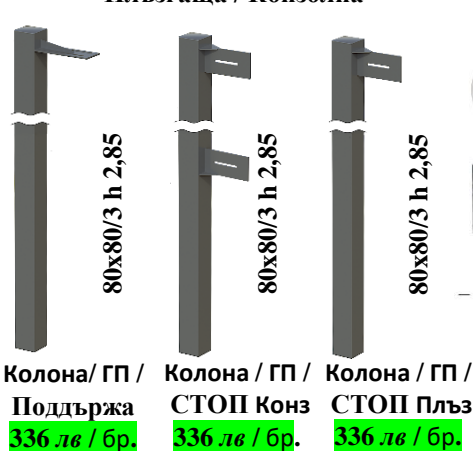

Дължината на оградата от 3 до 3 мм !!!//Минимална цена на оградата (0,5м²)//Минимална цена на портите (1,0м²)

Врата Ограда ЕКО XL/ГП/ (Горещо поцинкована !!!)

Врата с две крила /ГП/BA/XL

1850x3400/18 - **2321 лв**

1850x3400/23 - **2393 лв**

Пешеходна врата / ГП /XL

1850x900/18 - **1023 лв**

1850x900/23 - **1055 лв**

CISA Електрически заключващ механизъм

CISA заключващ механизъм

Колони за Врата Плъзгаща / Конзолна

Котва за Аксессуары
515 лв (1,5м-2,0м)/ ГП -810 лв
640 лв (2,1м-2,5м)/ ГП -1030 лв
770 лв (2,6м-3,2м)/ ГП -1240 лв

Врата Ограда ЕКО XL цена / м2 !!!

Врата с включена Пешеходна врата + 15%

Ограда ЕКО XL	Врата с две крила		Пешеходна врата (Няма заключващ механизъм)		Врата Bi-Folding	Врата Плъзгаща	Врата Конзолна
	BA	BA-xl	Няма заключващ механизъм!!!		Няма Аксессуары !!!	Аксессуары включени	Аксессуары включени /800кг Comunello +20%
			BA	BA-xl			
XL-23	399	407	596	614	604	474	773
XL-11	371	379	558	583	571	443	740
XL-14	376	384	564	587	577	448	744
XL-16	382	390	570	590	582	454	747
XL-18	387	395	576	593	586	459	750