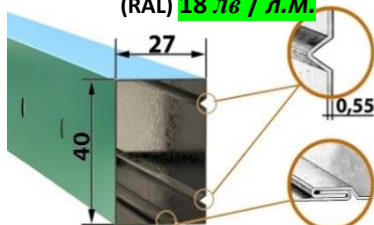

Вертикален ламел XL (RAL) 7 лв / л.м.

Поцинкован профил

Поцинкован профил 40x27/ Перфориран

(RAL) L-2000 35 лв / бр

Поцинкована профил 40x27/ Перфориран

(RAL) 18 лв / л.м.

XL/18

Боядисана ограда над 2500мм +20% върху калкулираната цена