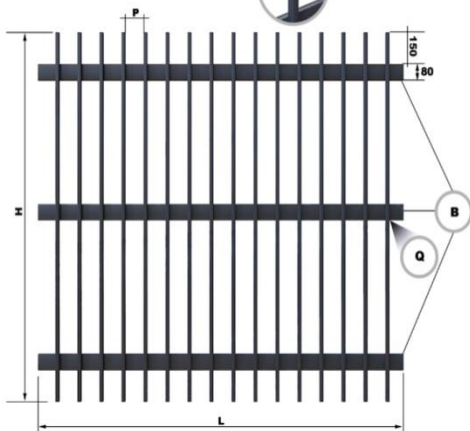

Стъпка-180/80

Вертикална Ограда Лук

Стъпка-99