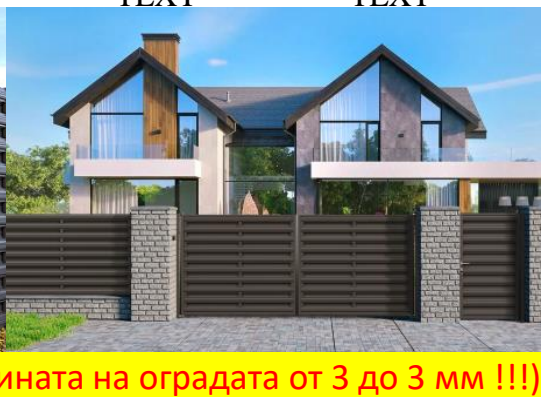

Стандартни цветове RAL

Дължината на оградата от 3 до 3 мм !!!