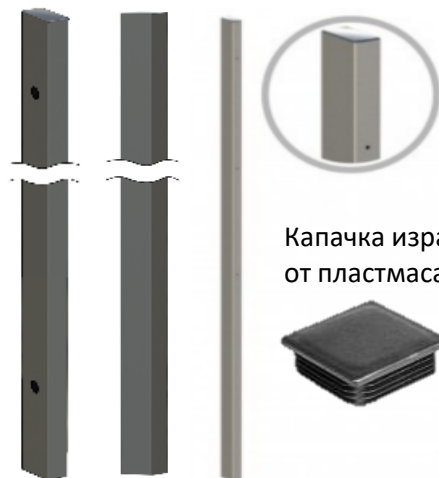

Колони за Огради и Врати

Горещо поцинкована Колони								
h	40x40/2.0		50x50/2.0		60x60/2.0		60x60/3.0	
	ГП	ГП/Боядисани	ГП	ГП/Боядисани	ГП	ГП/Боядисани	ГП	ГП/Боядисани
1.0	37	42	46	51	55	67	75	82
1.2	44	50	54	61	66	79	90	98
1.4	53	59	65	73	78	95	108	117
1.5	55	61	67	75	81	98	111	121
1.8	68	76	84	94	101	122	140	151
2.0	72	81	88	99	107	129	147	160
2.2	92	102	113	125	136	163	189	203
2.5	96	106	118	161	142	170	196	212
2.6	99	111	122	136	147	178	204	221
2.8	103	115	127	142	152	185	211	229
3.0	107	120	131	147	158	192	219	238
60x40/2.0								
h	60x40/3.0		80x40/2.0		80x40/3.0		80x40/3.0	
	ГП	ГП/Боядисани	ГП	ГП/Боядисани	ГП	ГП/Боядисани	ГП	ГП/Боядисани
1.0	53	58	73	78	61	77	86	93
1.2	61	68	85	92	71	91	101	109
1.4	72	80	101	109	84	107	120	130
1.5	74	83	105	113	86	110	124	134
1.8	92	101	130	140	106	136	155	166
2.0	96	107	136	147	112	149	163	176
2.2	122	134	174	186	142	156	207	222
2.5	126	139	180	193	147	163	215	231
2.6	132	145	187	201	152	169	223	240
2.8	135	150	194	209	157	176	231	250
3.0	140	156	200	217	163	182	239	259
80x80/2.0								
h	80x80/3.0		100x100/3.0		100x100/4.0		100x100/4.0	
	ГП	ГП/Боядисани	ГП	ГП/Боядисани	ГП	ГП/Боядисани	ГП	ГП/Боядисани
2.0	143	161	210	227	263	285	348	370
2.2	183	203	270	289	337	361	447	471
2.5	191	212	280	301	351	377	465	491
2.6	198	220	291	313	364	392	483	511
2.8	205	229	301	326	377	408	500	531
3.0	212	238	312	338	390	428	518	551

Планка за Колони											
100/5.0		110/5.0		120/5.0		150/5.0		180/6.0		200/6.0	
ГП	ГП/Боядисани	ГП	ГП/Боядисани	ГП	ГП/Боядисани	ГП	ГП/Боядисани	ГП	ГП/Боядисани	ГП	ГП/Боядисани
20	25	25	30	30	35	45	50	68	75	80	87

Поцинковани колони за ограда						
h	60x40/1.2		60x40/1.8		60x60/2.0	
	Поцинкована	Поцинкована /Боядисани	Поцинкована	Поцинкована /Боядисани	Поцинкована	Поцинкована /Боядисани
1.0	20	24	30	35	36	41
1.2	24	28	36	41	42	49
1.4	29	34	44	51	52	61
1.5	29	35	44	51	52	61
1.8	38	45	58	67	69	80
2.0	38	45	58	67	69	80
2.2	46	55	71	82	85	98
2.5	46	55	71	83	85	98
2.6	55	65	85	98	101	117
2.8	55	66	85	98	101	117
3.0	55	66	85	99	101	118