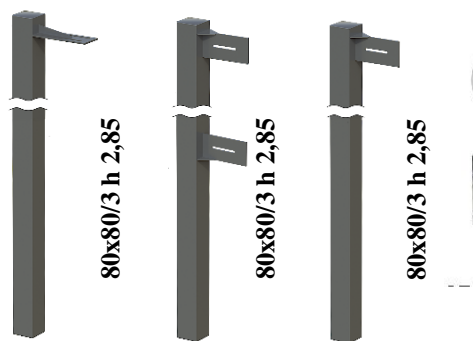

114 лв/пар.

CISA Електрически заключващ механизъм

440 лв / комплект

CISA заключващ механизъм

230 лв / комплект

Колони за Врата Плъзгаща / Конзолна

Колона / ГП / Поддържа **336 лв / бр.**

Колона / ГП / СТОП Конз **336 лв / бр.**