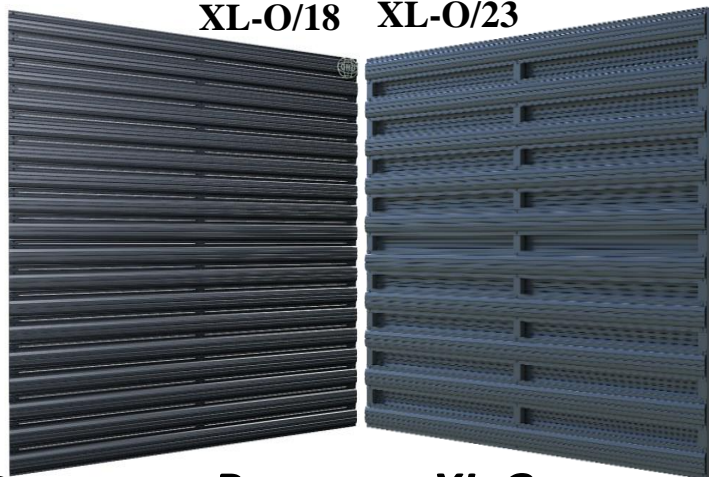

Врата с включена Пешеходна врата + 15%

Ранчо Ограда GP-O/80	Врата с две крила		Пешеходна врата (Няма заключващ механизъм)		Врата Bi-Folding	Врата Плъзгаща	Врата Конзолна
	BA	BA-xI	Няма заключващ механизъм!!!		Няма Аксессуары !!!	Аксессуары включени	Аксессуары включени /800кг Comunello +20%
			BA	BA-xI			
GP-O/80 P=0.5	645	656	971	992	855	632	967
GP-O/80 P=10	612	624	935	949	823	600	920
GP-O/80 P=20	600	612	905	932	806	588	902
GP-O/80 P=30	582	597	878	907	781	570	875
GP-O/80 P=40	564	577	852	883	757	553	849

ОГРАДА РАНЧО ЕКО XL-O (разглобен)

Кутия Ограда XL-O

XL-O/18 XL-O/23

Кутия Ламел

Кутия с Рамки

Боядисана ограда над 2500мм +20% върху калкулираната цена

Рамкови XL-O (Поцинкован)

Ламели XL-O (Поцинкован)