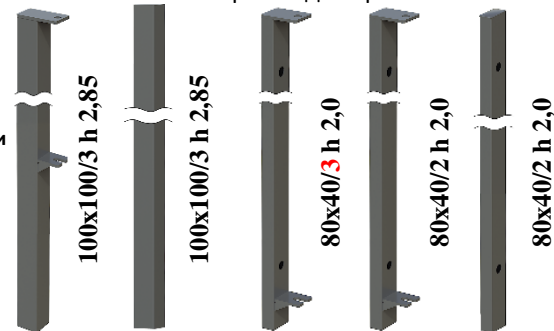

Дължината на оградата от 3 до 3 мм !!!//Минимална цена на оградата (0,5м²)//Минимална цена на вратите (1,0м²)

Врата Ранчо GP-O/ГП/ (Горещо поцинкована !!!)

Пешеходна врата с Включена механична брава!!!

Колони за Врата с две крила