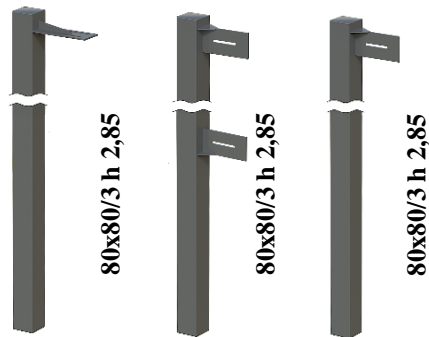

143 лв/бр.

114 лв/бр.

CISA Електрически заключващ механизъм

440 лв / КОМ

Колони за Врата Плъзгаща / Конзолна

Колона / ГП / Поддържа 336 лв / бр.

Колона / ГП / СТОП Конз 336 лв / бр.

Колона / ГП / СТОП Плъз 336 лв / бр.