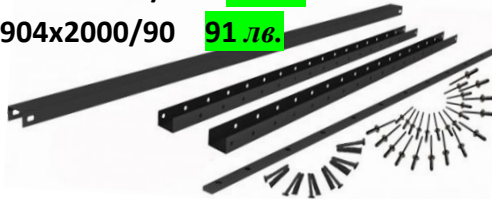

Щора Ограда /40-0.7мм (разглобен)

Щора Ограда **СТАНДАРТЕН**

Кутия с Ламели

Кутия с рамки

Боядисана ограда над 2500мм +20% върху калкулираната цена

ЩОРА ЛАМЕЛИ /40

Дебелина Ламела **0.7 мм !!!**

110x 1988 **17 лв.**

РАМКИ ЩОРА /40

Дебелина профил **1.2 мм !!!**

1544x2000/90 **78 лв.**

1904x2000/90 **91 лв.**

КОМПЛЕКТ ЩОРА ОГРАДА GJ/40

Поцинковани / боядисани в електростатично поле при 200°C

КОМПЛЕКТ ЩОРА ОГРАДА GJ/40 СТАНДАРТЕН (разглобен)