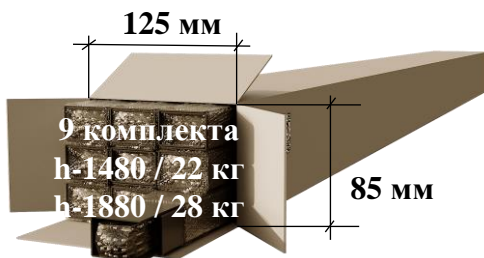

Ранчо Ограда GP-O (разглобен)

Кутия Ранчо Ограда

Кутия Ламели

Кутия с рамки

Боядисана ограда над 2500мм +20% върху калкулираната цена

Рамки Ранчо

Ламели Ранчо

Профил Ранчо

Дебелина Профил 1.15 мм !!!

Дебелина Ламела 0.85 мм !!!

Дебелина Профил 1.15 мм !!!

1480x2000/20 **46 лв / бр**

1880x2000/20 **61 лв / бр**

80 x 1986 **31 лв / бр**

Ламел Ранчо /80 – 30 лв / л.м.

Профил 37x22x37 - **16 лв / л.м.**