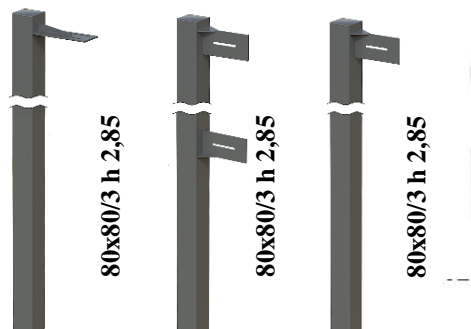

Врата Щора GJ/40 /ГП/ (Горещо поцинкована !!!)

Пешеходна врата с Включена механична брава!!!

Колони за Врата с две крила

370 лв./бр.
322 лв./бр.
202 лв./бр.
143 лв./бр.
114 лв./бр.

Врата с две крила / ГП /GJ/40 1850x3400/90 RAL Стандартен!!! 2982-00 лв. / бр.

Пешеходна врата / ГП /GJ/40 1850x900/90 RAL Стандартен!!!

1249-00 лв./бр.

CISA Електрически заключващ механизъм

440 лв / КОМ

CISA заключващ механизъм

230 лв / КОМ

Колони за Врата Плъзгаща / Конзолна

Колона / ГП / Поддържа 336 лв / бр.
Колона / ГП / СТОП Конз 336 лв / бр.
Колона / ГП / СТОП Плъз 336 лв / бр.

Врата Плъзгаща / ГП /GJ/40 1870x4000/90 RAL Стандартен!!! 3703-00 лв / бр.

Котва за Аксессуары
-515 лв (1,5м-2,0м)/ГП -810 лв
-640 лв (2,1м-2,5м)/ГП -1030 лв
-770 лв (2,6м-3,2м)/ГП -1240 лв

400 кг и 800 кг +350 мм при отваряне
Comunello +500 мм при отваряне

Рамка ПОДДЪРЖА за Аксессуары ГП -34 лв / бр

Рамка СТОП за Аксессуары ГП -34 лв / бр

Врата Щора /40 цена/ м2 !!!

Врата с включена Пешеходна врата + 15%

Щора Ограда GJ/40	Врата с две крила		Пешеходна врата (Няма заключващ механизъм)		Врата Bi-Folding	Врата Плъзгаща	Врата Конзолна
	BA	BA-xl	Няма заключващ механизъм!!!				
			BA	BA-xl	ГП	Аксессуары включени	Аксессуары включени/800кг Comunello +20%
Pas/90	498	508	721	743	685	520	782
Pas/110	492	502	715	738	680	515	776
Pas/130	487	497	709	733	675	510	771