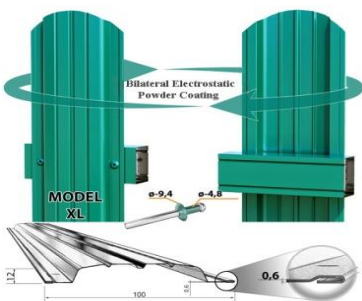

Вертикален ламел

Вертикален ламел XL 100x1500 (RAL)

10 лв / бр

Вертикален ламел XL (RAL) 7 лв / л.м.