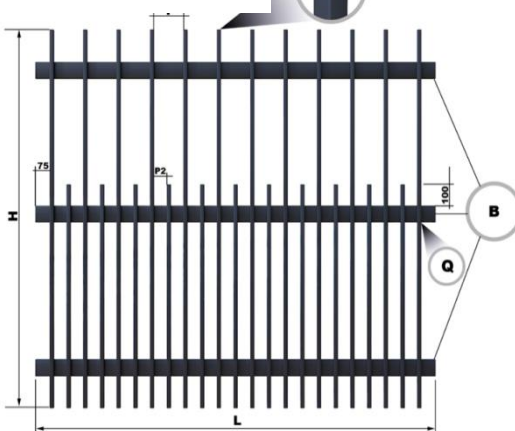

Стъпка-180/80