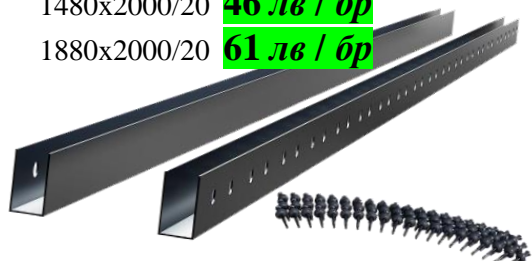

Дебелина Профил 1.15 мм !!!

Дебелина Ламела 0.85 мм !!!

Дебелина Профил 1.15 мм !!!

1480x2000/20 **46 лв / бр**

1880x2000/20 **61 лв / бр**

80 x 1986 **31 лв / бр**

Ламел Ранчо /80 – 30 лв / л.м.

Профил 37x22x37 - **16 лв / л.м.**

КОМПЛЕКТИ ОГРАДА Ранчо GP-O/80 СТАНДАРТЕН (разглобен)

Комплект	RAL/НАЛИЧНОСТ	Ламела	Комплекти Рамкови	Нитове	Отстояние на ламелите един от друг	Тегло	Цена /Комплек т
GP-O/80 1480x2000/20	80171 / 70161	15 бр.	1 Комплект	75 бр.	20 мм	54 кг	511 лв
GP-O/80 1880x2000/20	80171 / 70161	19 бр.	1 Комплект	90 бр.	20 мм	68 кг	650 лв
НАПРАВЕН ПО ПОРЪЧКА Комплект Ограда Ранчо GP-O/80 (разглобен)					Отстояние на ламелите един от друг	Цена/м ²	
КОМПЛЕКТ GP-O/80 = Рамкови GP-O/80 + Ламела GP-O/80 + Нитове RAL Стандартен: Боя на прах, обработени при 200°C Максимална възможна дължина 3000 мм !!!					P=0 мм	237 лв/м ²	
					P=10 мм	215 лв/м ²	
					P=20 мм	190 лв/м²	
					P=30 мм	185 лв/м ²	
					P=40 мм	174 лв/м ²	