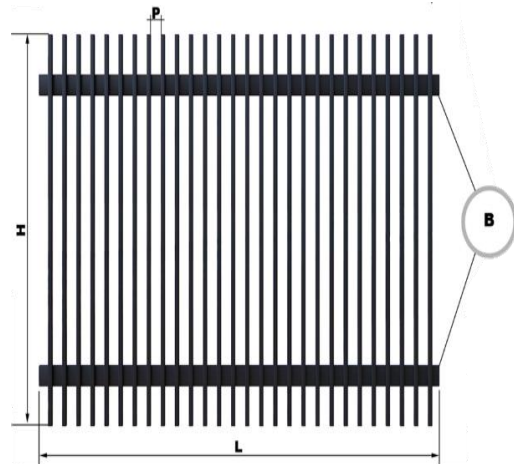

Вертикална Ограда Лук

Стъпка-99

Стъпка-180/80

Стъпка-60

Панел GP / 80x20	Поцинкова на колона (броя)	C = 99мм	C = 180мм C2 = 80мм	C = 60мм
		Цена ГП/ стандартно боядисани	Цена ГП/ стандартно боядисани	Цена ГП/ стандартно боядисани
800x2000	2	420	-----	570
1000x2000	2	490	-----	640
1200x2000	2 / 3	540	700	715
1500x2000	2 / 3	600	740	805
1650x2000	2 / 3	730	770	960
2000x2000	3	790	840	1075