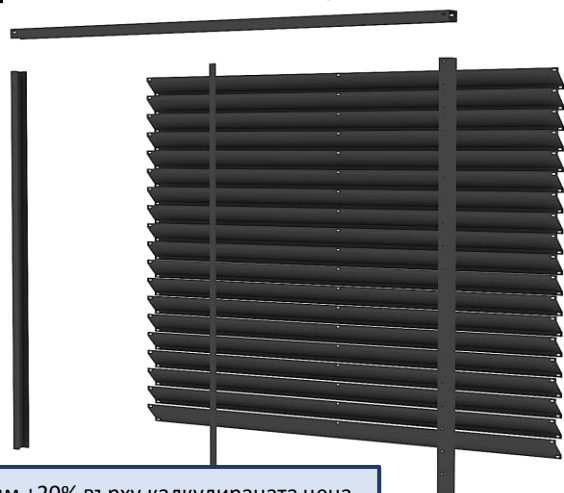

Щора Ограда /40-0.7мм (разглобен)

Щора Ограда **СТАНДАРТЕН**

Кутия с Ламели

Кутия с рамки

Боядисана ограда над 2500мм +20% върху калкулираната цена

ЩОРА ЛАМЕЛИ /40

Дебелина Ламела **0.7 мм !!!**

110x 1988 **17 лв.**

РАМКИ ЩОРА /40

Дебелина профил **1.2 мм !!!**

1544x2000/90 **78 лв.**

1904x2000/90 **91 лв.**

КОМПЛЕКТ ЩОРА ОГРАДА GJ/40

Поцинковани / боядисани в електростатично поле при 200°C

КОМПЛЕКТ ЩОРА ОГРАДА GJ/40 СТАНДАРТЕН (разглобен)