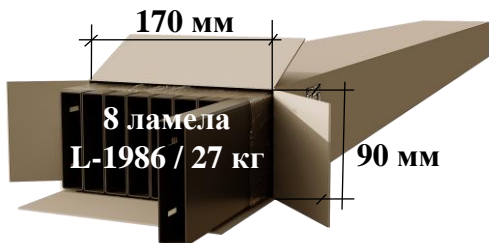

Ранчо Ограда GP-O (разглобен)

Кутия Ранчо Ограда

Кутия Ламели

Кутия с рамки

Боядисана ограда над 2500мм +20% върху калкулираната цена

Рамки Ранчо

Ламели Ранчо

Профил Ранчо

Дебелина Профил 1.15 мм !!!

Дебелина Ламела 0.85 мм !!!

Дебелина Профил 1.15 мм !!!

1480x2000/20 **46 лв / бр**

1880x2000/20 **61 лв / бр**

80 x 1986 **31 лв / бр**

Ламел Ранчо /80 – 30 лв / л.м.

Профил 37x22x37 - **16 лв / л.м.**